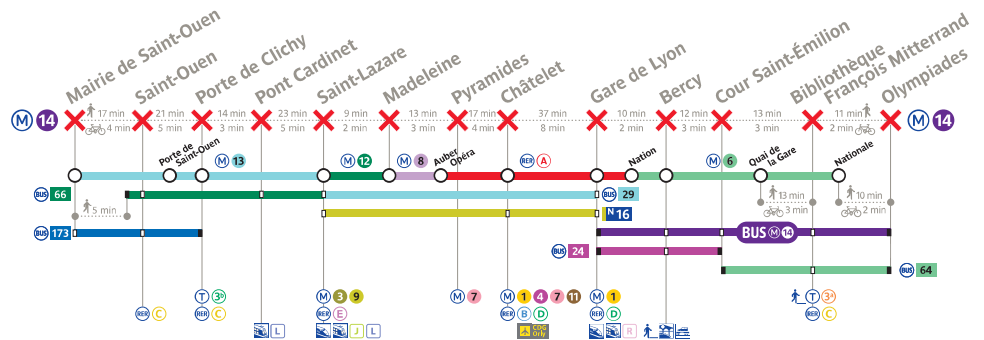

# Prolongement d'Olympiades à Aéroport d'Orly de la ligne 14

la14plus14.fr

Grand  
Paris  
express

## M 14 Ligne fermée

- en totalité, dimanche 25 juillet jusqu'à 14h et samedi 21 août toute la journée
- de Gare de Lyon à Olympiades, du dimanche 25 juillet à partir de 14h au dimanche 22 août inclus

Le trafic reprend normalement lundi 23 août

**dimanche 25 juillet  
jusqu'à 14h  
et samedi 21 août  
toute la journée**

**du dimanche 25 juillet  
à partir de 14h  
au dimanche 22 août  
inclus**

**Merci d'adapter vos trajets\*. Un bus de remplacement est disponible entre Gare de Lyon et Olympiades.**

\*Calendrier complet des fermetures et itinéraires alternatifs sur [ratp.fr](http://ratp.fr)

Traffic will be suspended:

- throughout the line on Sunday 25 July until 2 p.m. and all day on Saturday 21 August;
- between Gare de Lyon and Olympiades stations on Sunday 25 July from 2 p.m. to Sunday 22 August inclusive.