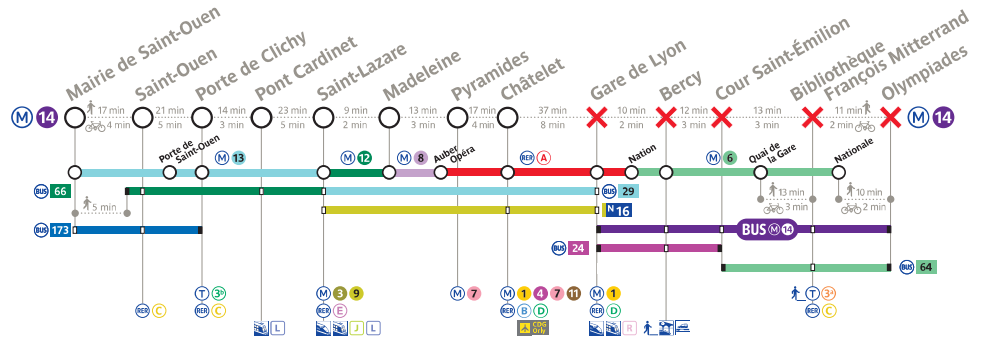

## M 14 Ligne fermée

- en totalité, dimanche 25 juillet jusqu'à 14h et samedi 21 août toute la journée
- de Gare de Lyon à Olympiades, du dimanche 25 juillet à partir de 14h au dimanche 22 août inclus

Le trafic reprend normalement lundi 23 août

**dimanche 25 juillet  
jusqu'à 14h  
et samedi 21 août  
toute la journée**

**du dimanche 25 juillet  
à partir de 14h  
au dimanche 22 août  
inclus**

**Merci d'adapter vos trajets\*. Un bus de remplacement est disponible entre Gare de Lyon et Olympiades.**

\*Calendrier complet des fermetures et itinéraires alternatifs sur [ratp.fr](http://ratp.fr)

Traffic will be suspended:

- throughout the line on Sunday 25 July until 2 p.m. and all day on Saturday 21 August;
- between Gare de Lyon and Olympiades stations on Sunday 25 July from 2 p.m. to Sunday 22 August inclusive.

Linea interrotta:

- Completamente, domenica 25 luglio fino alle ore 14.00 e sabato 21 agosto tutto il giorno
- Tra Gare de Lyon e Olympiades, dalle 14.00 della domenica 25 luglio a tutta la giornata della domenica 22 agosto