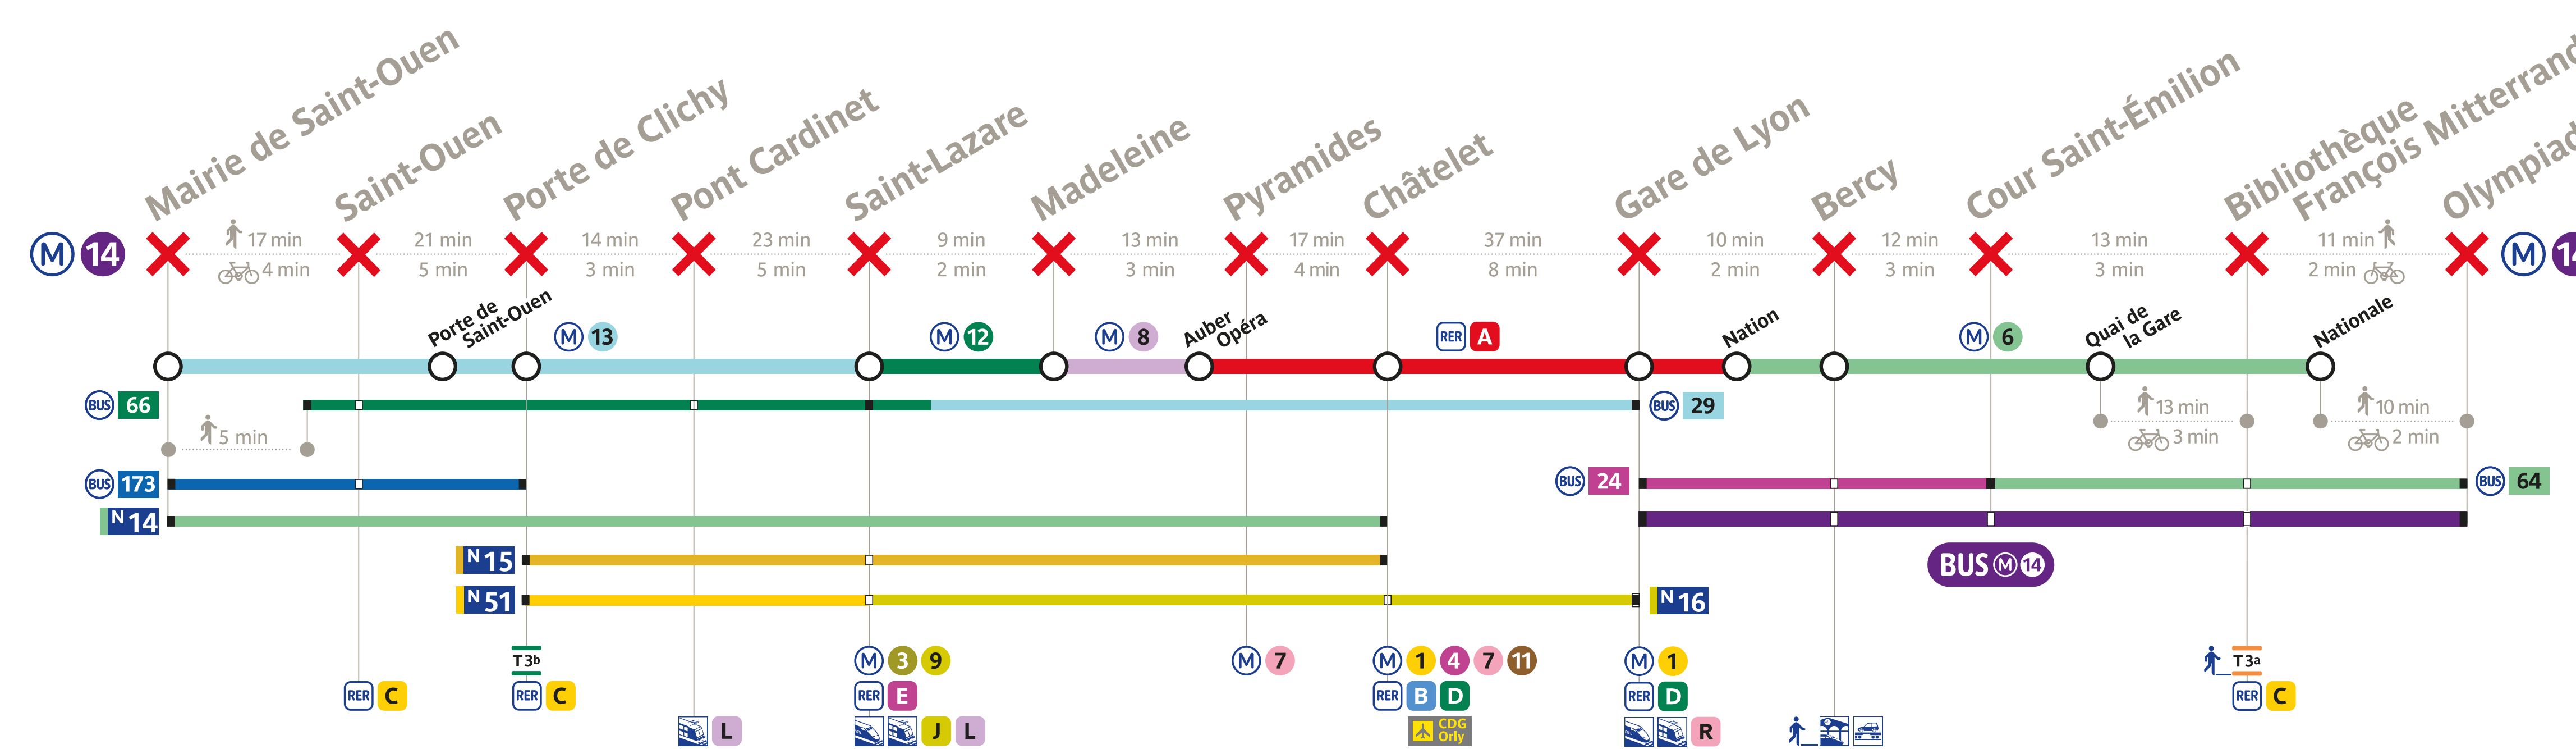

Prolongement d'Olympiades à Aéroport d'Orly de la ligne 14

la14plus14.fr

LES GRANDS
TRAVAUX ÉTÉ 2022

Grand
Paris
express

Calendrier des fermetures

Juin	Juillet	Août	Septembre
Ligne fermée en totalité jusqu'au 27 juillet inclus les dimanches, lundis, mardis et mercredis soirs à partir de 22 h + Dimanche 19 juin jusqu'à 12 h	Ligne fermée en totalité les dimanches 14 et 21 août jusqu'à 16 h	Ligne fermée en totalité les dimanches 14 et 21 août jusqu'à 16 h	Ligne fermée en totalité à partir du dimanche 4 septembre les dimanches, lundis, mardis et mercredis soirs à partir de 22 h
	Ligne fermée entre Châtelet et Olympiades le dimanche 31 juillet à partir de 12 h	Ligne fermée entre Châtelet et Olympiades tous les jours du 1 ^{er} au 20 août inclus	

Ligne fermée en totalité

Ligne fermée entre Châtelet et Olympiades

Pensez à adapter vos trajets
en consultant le site ratp.fr
Un bus de remplacement **BUS 14**
circulera entre Gare de Lyon
et Olympiades.

🇬🇧 Metro line 14 closure dates
can be found on the ratp.fr website

🇮🇹 Per conoscere tutte le date di chiusura
della linea 14, si prega di consultare il sito ratp.fr