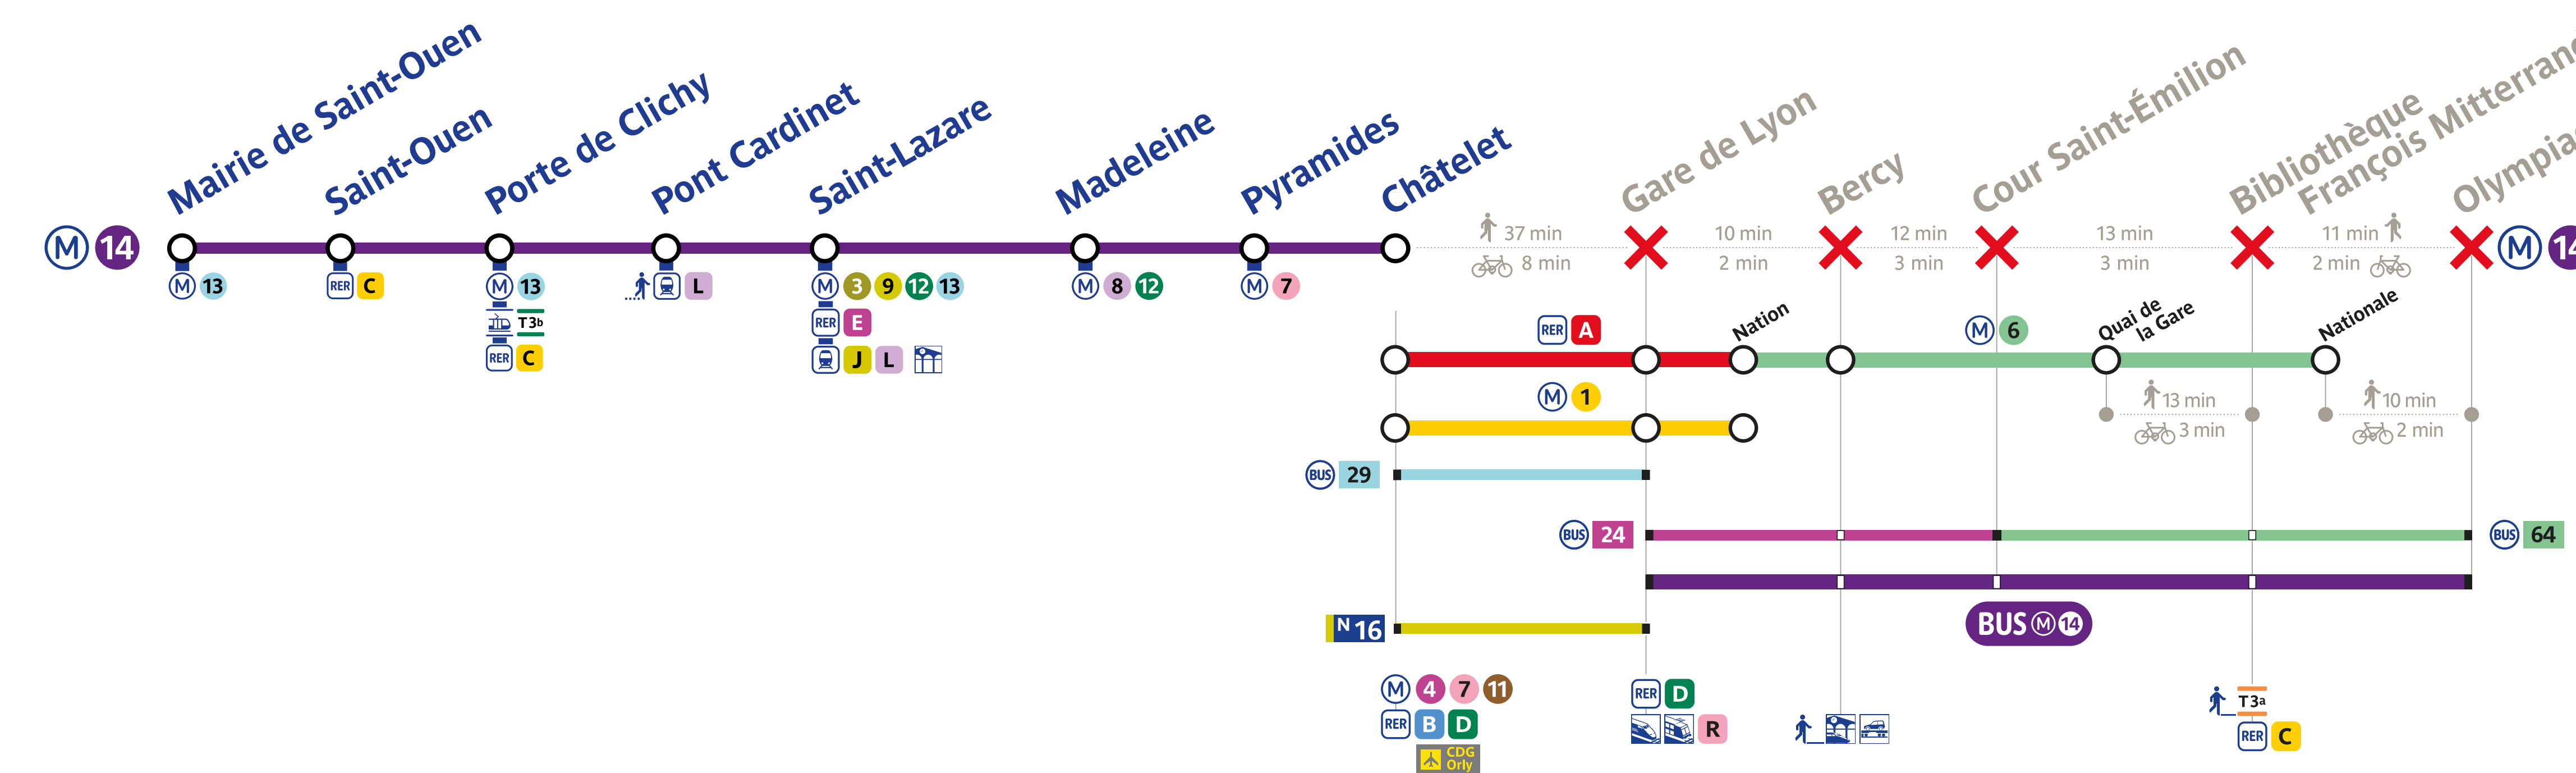

Prolongement d'Olympiades à Aéroport d'Orly de la ligne 14

la14plus14.fr

LES GRANDS
TRAVAUX ÉTÉ 2022

Grand
Paris
express

Calendrier des fermetures

Juin	Juillet	Août	Septembre
Ligne fermée en totalité jusqu'au 27 juillet inclus les dimanches, lundis, mardis et mercredis soirs à partir de 22 h + Dimanche 19 juin jusqu'à 12 h	Ligne fermée en totalité les dimanches 14 et 21 août jusqu'à 16 h	Ligne fermée en totalité les dimanches 14 et 21 août jusqu'à 16 h	Ligne fermée en totalité à partir du dimanche 4 septembre les dimanches, lundis, mardis et mercredis soirs à partir de 22 h
	Ligne fermée entre Châtelet et Olympiades le dimanche 31 juillet à partir de 12 h	Ligne fermée entre Châtelet et Olympiades tous les jours du 1 ^{er} au 20 août inclus	

Ligne fermée en totalité

Ligne fermée entre Châtelet et Olympiades

Pensez à adapter vos trajets
en consultant le site ratp.fr
Un bus de remplacement **BUS 14**
circulera entre Gare de Lyon
et Olympiades.

🇬🇧 Metro line 14 closure dates
can be found on the ratp.fr website

🇮🇹 Per conoscere tutte le date di chiusura
della linea 14, si prega di consultare il sito ratp.fr