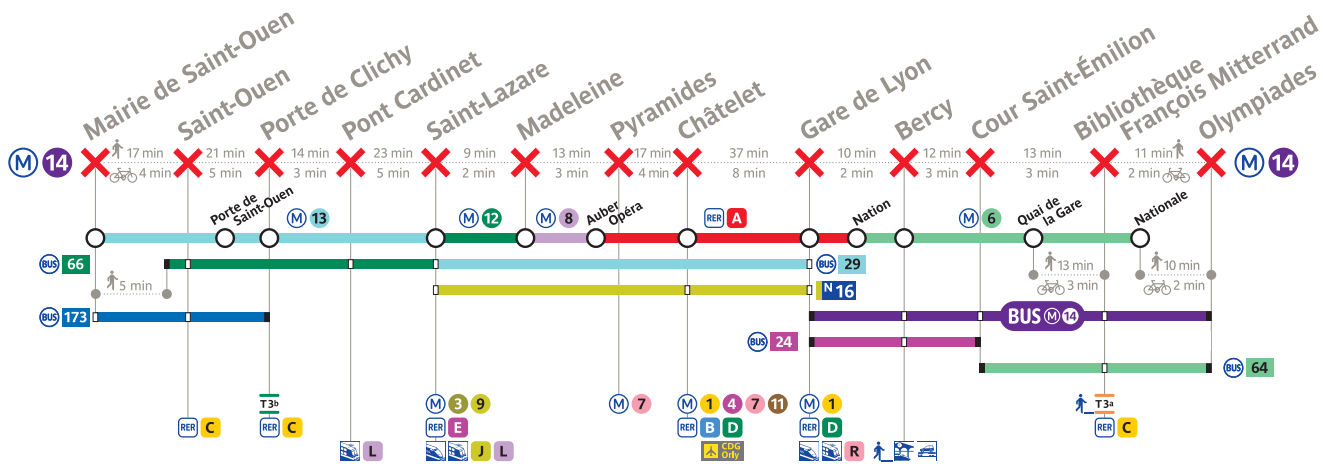

**Prolongement  
d'Olympiades  
à Aéroport d'Orly  
de la ligne 14**

**la14plus14.fr**

**Grand  
Paris  
express**

Ligne fermée à partir de 22h  
**les dimanches, lundis et mardis\***  
du 5 septembre au 28 décembre 2021

**Merci d'adapter vos trajets\*. Un bus de remplacement est disponible entre Gare de Lyon et Olympiades.**

\* Calendrier complet des fermetures et itinéraires de substitution sur [ratp.fr](http://ratp.fr)

*Traffic suspended on the line on Sunday, Monday and Tuesday evenings starting at 10:00 p.m from September 5 until December 28, 2021. A replacement bus service will operate between Gare de Lyon and Olympiades stations.*

*Linea chiusa tutti i domenica, lunedì e martedì dalle ore 22:00 dal 5 settembre al 28 dicembre 2021. Un autobus sostitutivo è disponibile tra le fermate Gare de Lyon e Olympiades.*