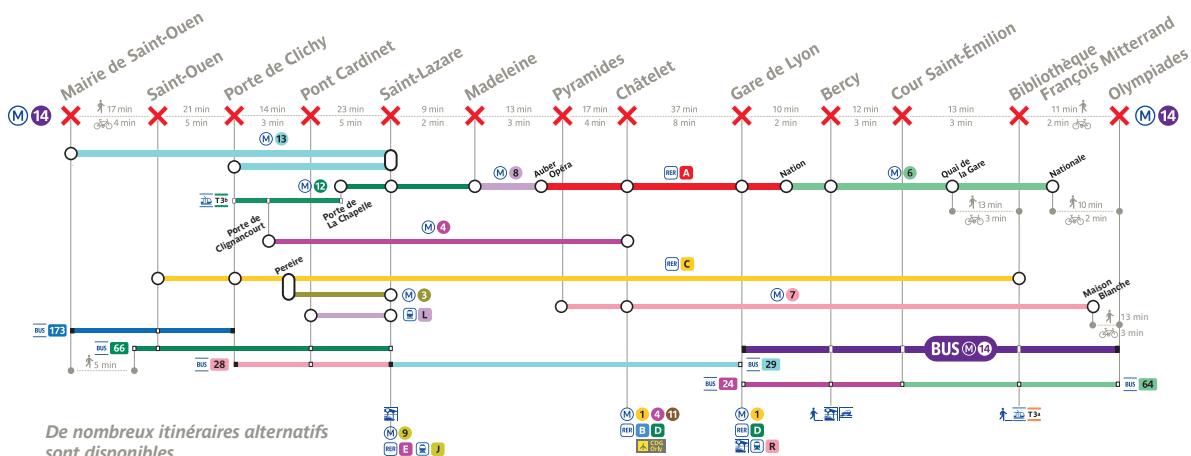

Mai

L	M	M	J	V	S	D
			1	2	3	4
5	6	7	8	9	10	11
12	13	14	15	16	17	18
19	20	21	22	23	24	25
26	27	28	29	30	31	

Juin

L	M	M	J	V	S	D
					1	2
3	4	5	6	7	8	9
10	11	12	13	14	15	16
17	18	19	20	21	22	23
24	25	26	27	28	29	30

Nous vous tiendrons informés
des interruptions prévues
à partir de septembre 2024.

■ Ligne fermée en soirée à partir de 22h

Line closed in the evenings from 10:00 p.m. onwards
Linea chiusa in serata dalle ore 22

■ Ligne fermée toute la journée

Line closed for the entire day
Linea chiusa tutta la giornata

De nombreux itinéraires alternatifs
sont disponibles.

La RATP et SNCF entretiennent et rénovent leurs réseaux tout au long de l'année. Certains jours, d'autres fermetures pour travaux peuvent impacter votre trajet, consultez les sites et applications Île-de-France Mobilités, RATP et SNCF.

🇮🇹 Adattate i vostri spostamenti consultando il sito [ratp.fr](https://www.ratp.fr). Un autobus sostitutivo circolerà tra le stazioni Gare de Lyon e Olympiades.

@ratp.fr

34 24
service gratuit + prix appel