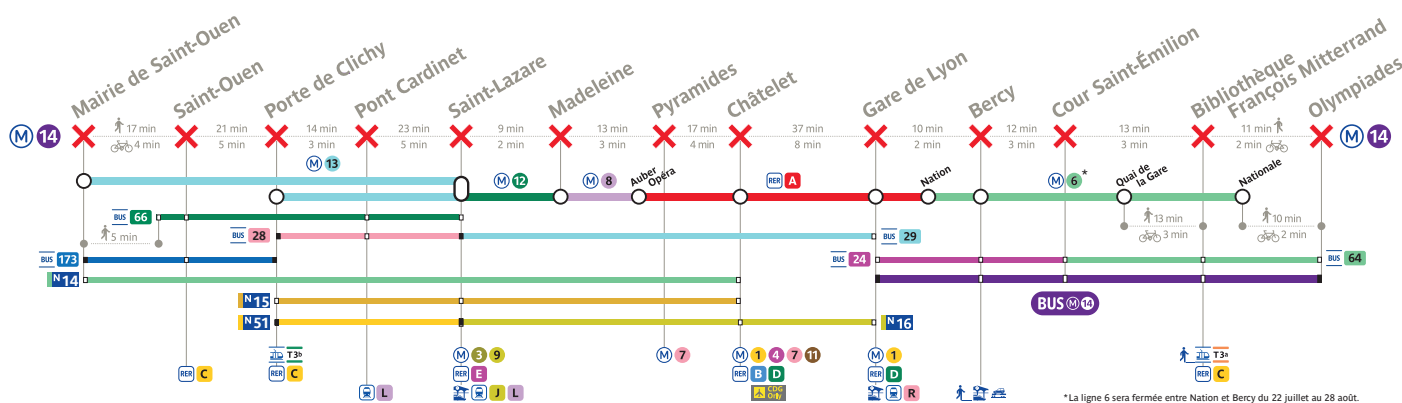

Novembre

L	M	M	J	V	S	D
		1	2	3	4	5
6	7	8	9	10	11	12
13	14	15	16	17	18	19
20	21	22	23	24	25	26
27	28	29	30			

Décembre

L	M	M	J	V	S	D
					1	2
3	4	5	6	7	8	9
10	11	12	13	14	15	16
17	18	19	20	21	22	23
24	25	26	27	28	29	30
31						

Ligne fermée en soirée à partir de 22h

Line closed in the evenings from 10:00 p.m. onwards
Linea chiusa in serata dalle ore 22

Ligne fermée toute la journée

Line closed for the entire day
Linea chiusa tutta la giornata

Pensez à adapter vos trajets en consultant le site [ratp.fr](https://www.ratp.fr)
Un bus de remplacement **BUS 64** circulera entre Gare de Lyon et Olympiades.

Refer to the [ratp.fr](https://www.ratp.fr) website to know your travel options. A replacement bus service will run between Gare de Lyon and Olympiades stations.

Adattate i vostri spostamenti consultando il sito [ratp.fr](https://www.ratp.fr). Un autobus sostitutivo circolerà tra le stazioni Gare de Lyon e Olympiades.

@ratp.fr

34 24
service gratuit + prix appel

@ClientsRATP