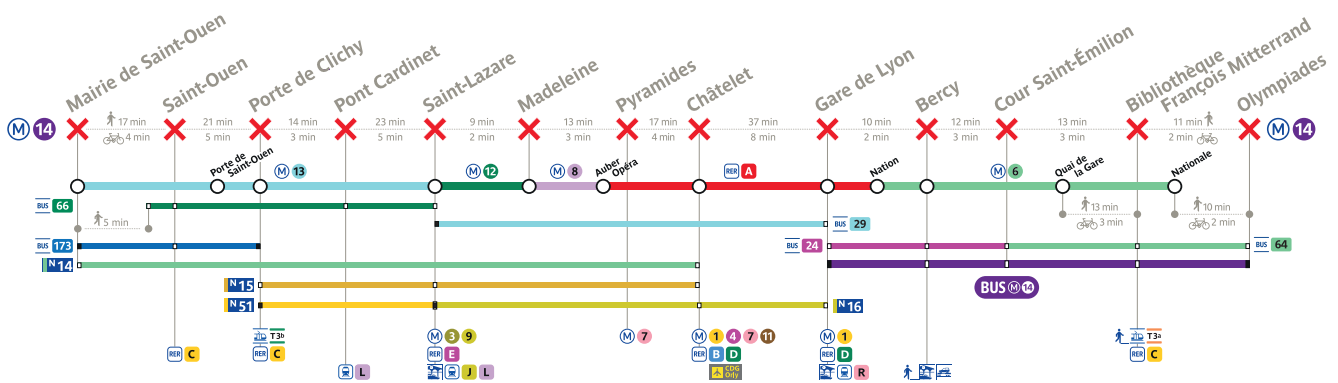

Prolongement d'Olympiades à Aéroport d'Orly de la ligne 14

Grand
Paris
express

la14plus14.fr

Calendrier des fermetures fin 2022 – début 2023

Nous vous tiendrons informés des interruptions prévues pour la suite de l'année 2023.

Décembre

L	M	M	J	V	S	D
			1	2	3	4
5	6	7	8	9	10	11
12	13	14	15	16	17	18
19	20	21	22	23	24	25
26	27	28	29	30	31	

Janvier

L	M	M	J	V	S	D
						1
2	3	4	5	6	7	8
9	10	11	12	13	14	15
16	17	18	19	20	21	22
23	24	25	26	27	28	29
30	31					

Février

L	M	M	J	V	S	D
			1	2	3	4
5	6	7	8	9	10	11
12	13	14	15	16	17	18
19	20	21	22	23	24	25
26	27	28				

- Ligne fermée en soirée à partir de 22h
- Ligne fermée jusqu'à 12h
- Ligne fermée jusqu'à 16h
- Ligne fermée toute la journée

Mars

L	M	M	J	V	S	D
			1	2	3	4
5	6	7	8	9	10	11
12	13	14	15	16	17	18
19	20	21	22	23	24	25
26	27	28	29	30	31	

Avril

L	M	M	J	V	S	D
						1
2	3	4	5	6	7	8
9	10	11	12	13	14	15
16	17	18	19	20	21	22
23	24	25	26	27	28	29
30	31					

Mai

L	M	M	J	V	S	D
1	2	3	4	5	6	7
8	9	10	11	12	13	14
15	16	17	18	19	20	21
22	23	24	25	26	27	28
29	30	31				

Pensez à adapter vos trajets en consultant le site ratp.fr
Un bus de remplacement (BUS @ 10) circulera entre Gare de Lyon et Olympiades.

🇬🇧 Metro line 14 closure dates can be found on the ratp.fr website

🇮🇹 Per conoscere tutte le date di chiusura della linea 14, si prega di consultare il sito ratp.fr

@ ratp.fr

34 24
service gratuit + prix appel

@ClientsRATP

@ iledefrance-mobilites.fr

@IDFmobilites

Société
du Grand
Paris

île de France
mobilités